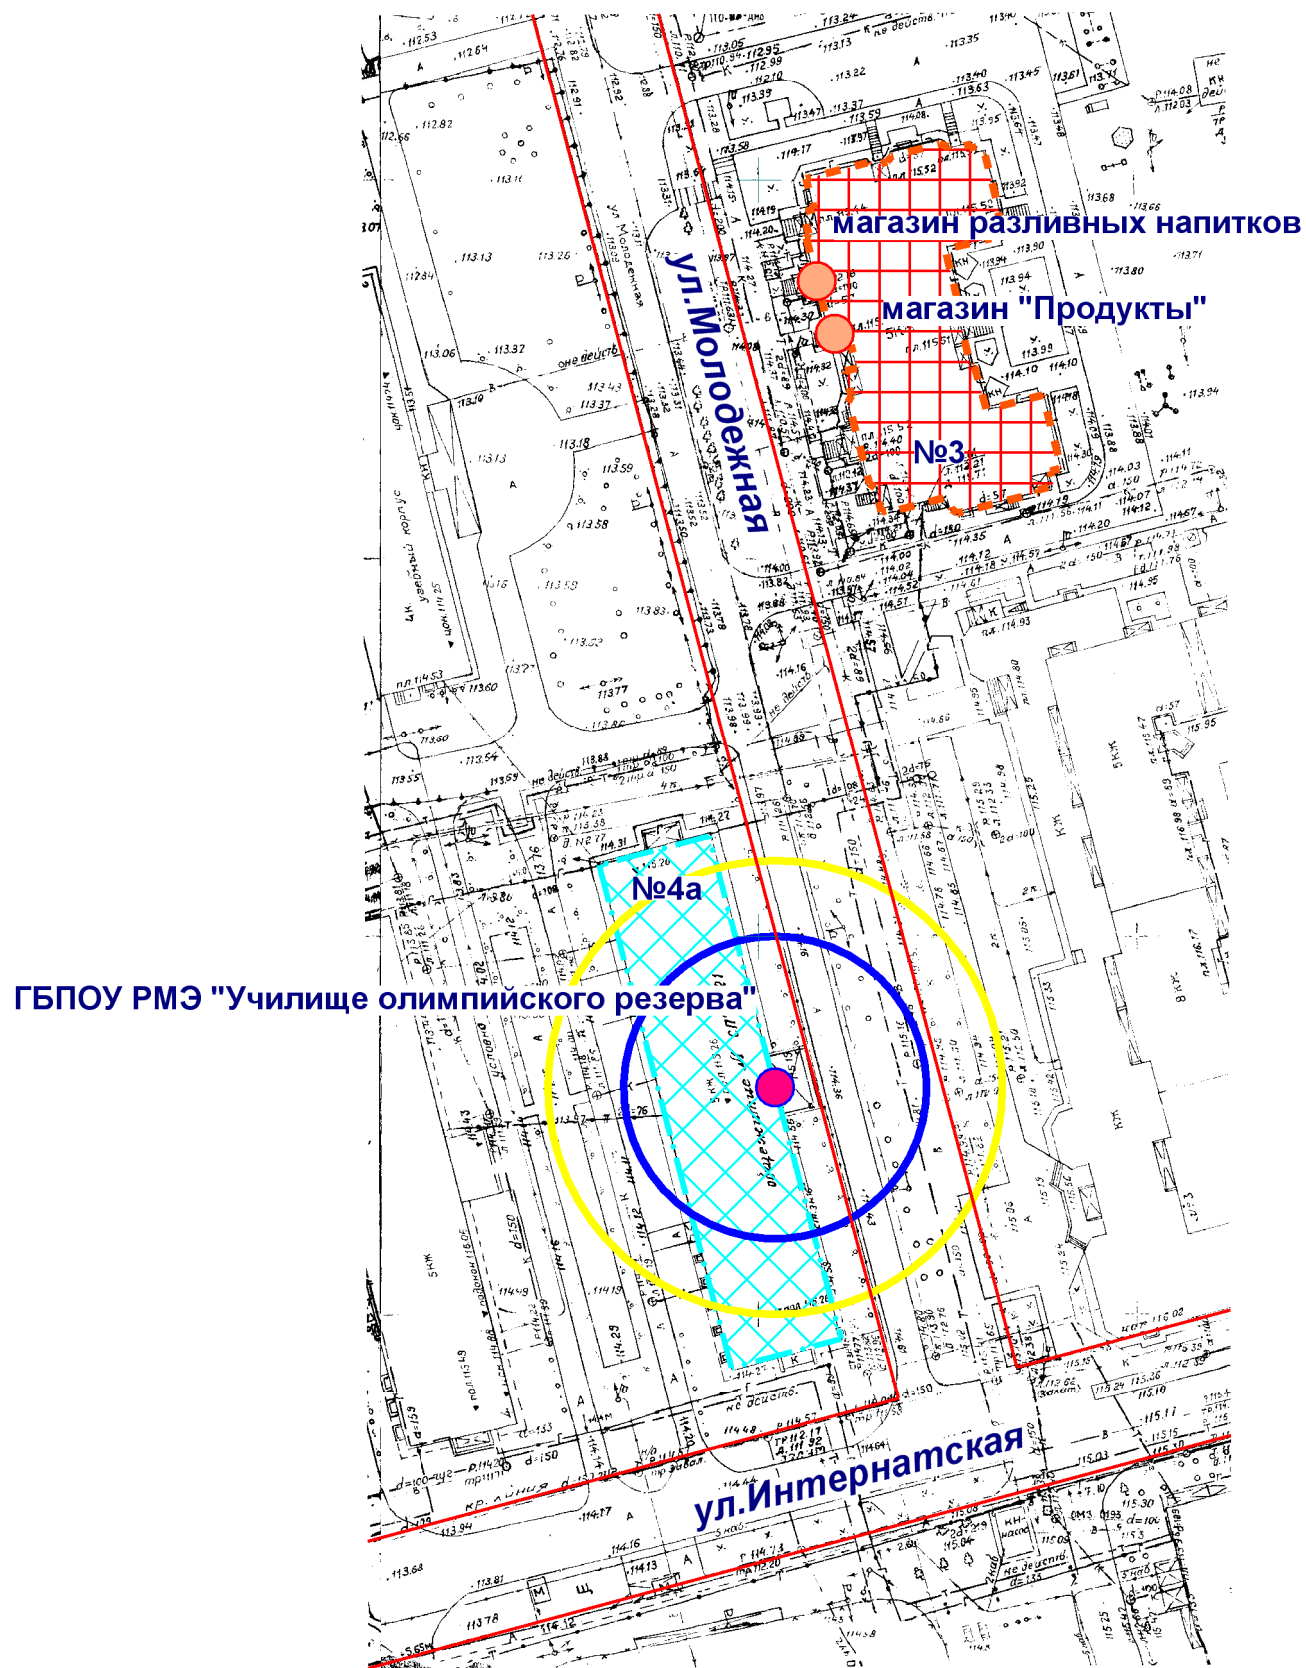

# Схема границ прилегающих территорий

- Входы на объект
- Входы в предприятие торговли

Территория объекта

Предприятие торговли

Радиус 20 м

Радиус 30 м

МУП "АРХИТЕКТОР"			Заказчик: Администрация городского округа "Город Йошкар-Ола"			
Директор		Парманов	Объект: ГБПОУ РМЭ "Училище олимпийского резерва" местоположение: РМЭ, г. Йошкар-Ола, с. Семеновка, ул. Молодежная, д. 4а			
Нач. ОИРД		Костик				
Исполнитель		Наумова	Масштаб	Дата	Номер	Листов
			1:1000		19-460	1